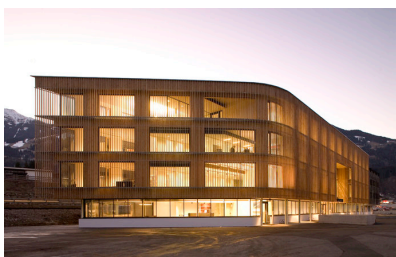

© © Christof Lackner