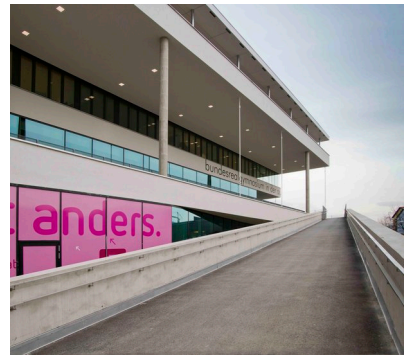

## Bundesrealgymnasium in der Au

Bachlechnerstraße 35  
6020 Innsbruck, Österreich

© © reitter architekten ztgesmbh

Bundesrealgymnasium in der Au

© © reitter architekten ztgesmbh

© © reitter architekten ztgesmbh

© © reitter architekten ztgesmbh

© © reitter architekten ztgesmbh

© © reitter architekten ztgesmbh