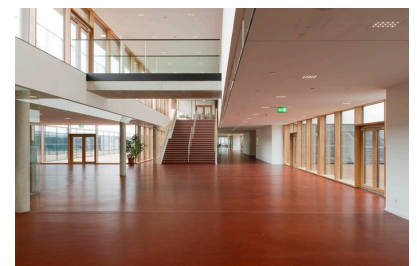

© © reitter architekten ztgesmbh