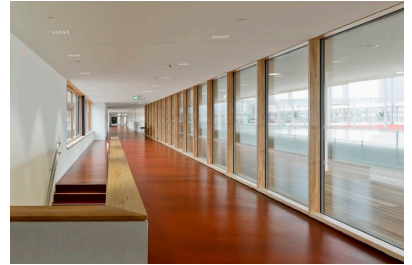

© © reitter architekten ztgesmbh